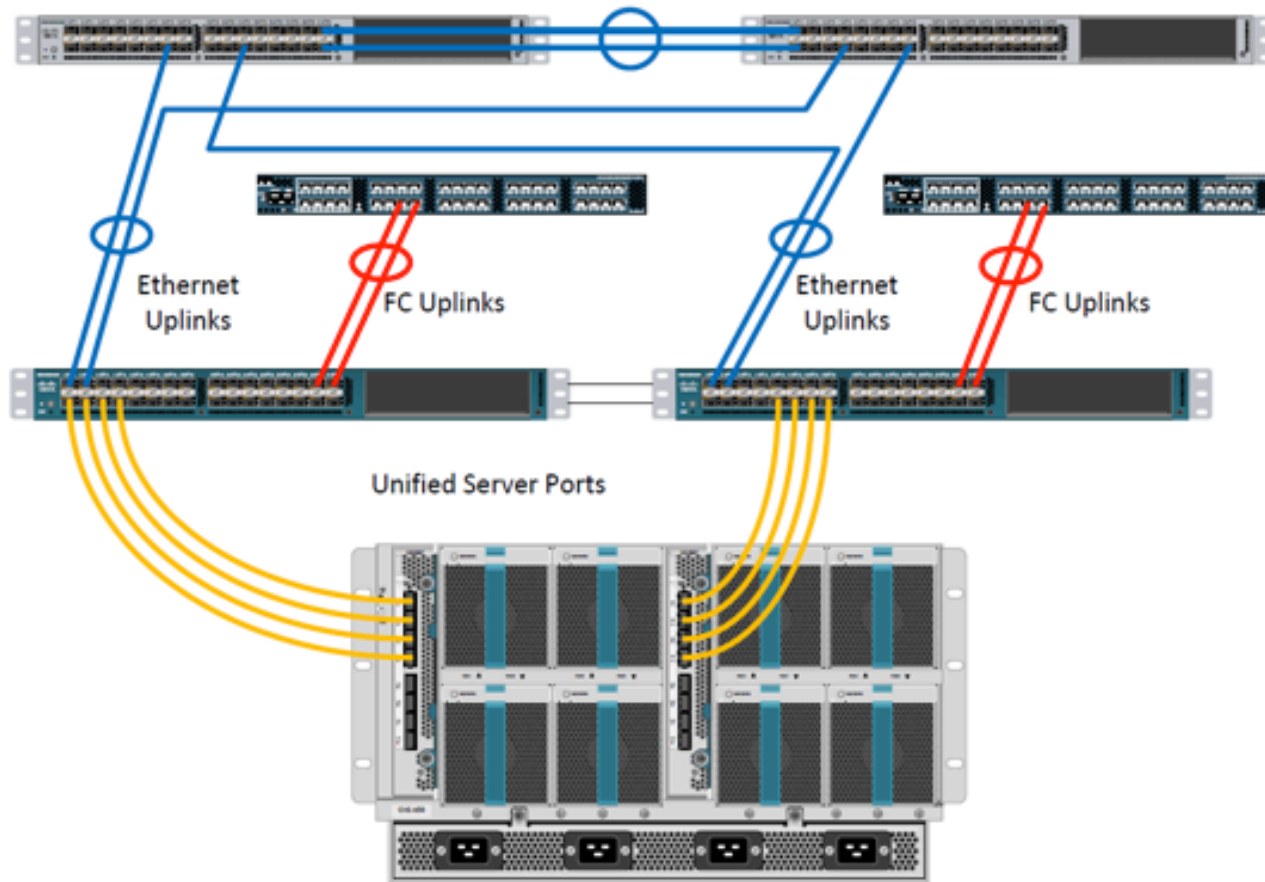

**piattaforma Cisco UCS
& VMware**

**dislocata su 2 datacenter,
a Bolzano e a Trento -
CUBE® high security
server farm**

La fibra di Brennercom

rete proprietaria in fibra ottica

tra le più moderne e innovative d'Europa,
in grado di fornire connessioni fino a 100Gbit
con i più alti livelli di **sicurezza**, massima
ampiezza di banda e minimi tempi di latenza.

Cloud Service Models

b.CLOUD - Design

b.CLOUD - Design

b.CLOUD - SAN Design

b.CLOUD - VM Design

Hardware Design

Backup

Network Design

UCS Interconnections

2 x 4 x 10 GigaEthernet = 80 Gbps
for Ethernet (IP) and Fiberchannel

Network Infrastructure

POP

- POP Milano c/o Telehouse Avalon (c/o INA)
Via Caldera 21 (MI)
nodo SDH, nodo IP-MPLS

- POP Monaco di Baviera c/o Telehouse Global Crossing
Arnulfstrasse 34 (München)
nodo SDH, nodo IP-MPLS