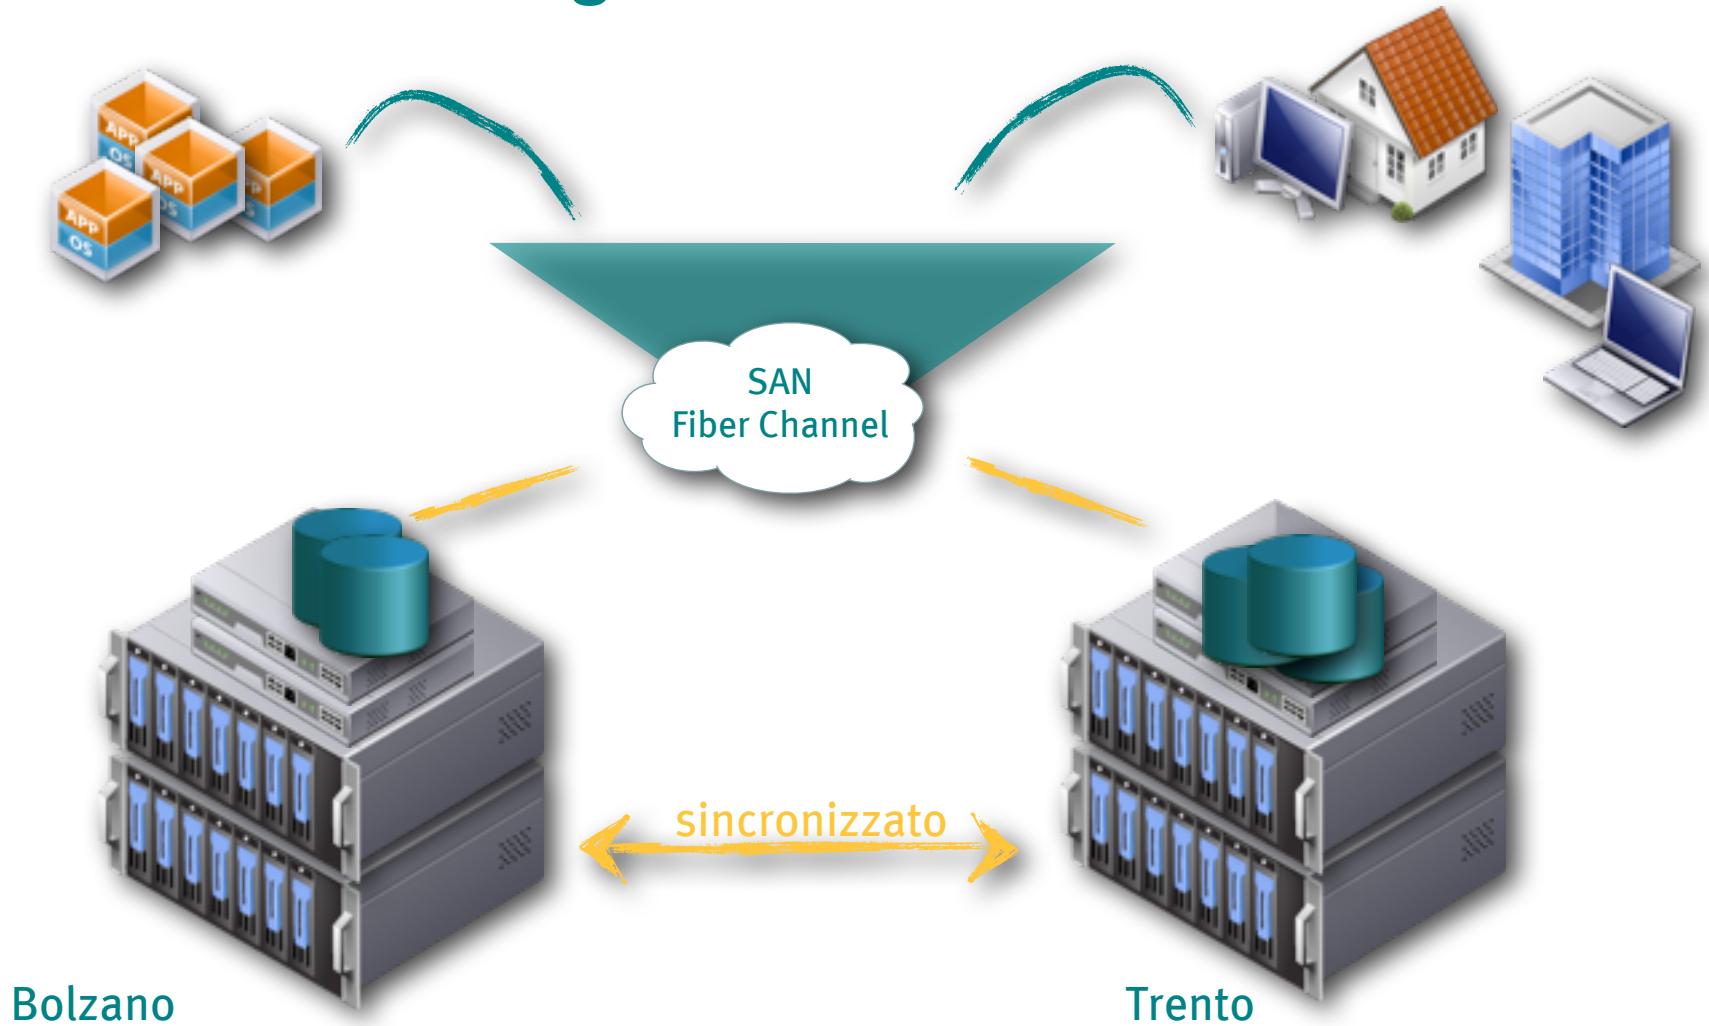

**piattaforma Cisco UCS
& VMware**

**dislocata su 2 datacenter,
a Bolzano e a Trento -
CUBE® high security
server farm**

La fibra di Brennercom

rete proprietaria in fibra ottica

tra le più moderne e innovative d'Europa,
in grado di fornire connessioni fino a 100Gbit
con i più alti livelli di **sicurezza**, massima
ampiezza di banda e minimi tempi di latenza.

Cloud Service Models

b.CLOUD - Design

b.CLOUD - Design

b.CLOUD - SAN Design

b.CLOUD - VM Design

Hardware Design

Backup

Network Design

UCS Interconnections

2 x 4 x 10 GigaEthernet = 80 Gbps
for Ethernet (IP) and Fiberchannel

Network Infrastructure

POP

- POP Milano c/o Telehouse Avalon (c/o INA)
Via Caldera 21 (MI)
nodo SDH, nodo IP-MPLS

- POP Monaco di Baviera c/o Telehouse Global Crossing
Arnulfstrasse 34 (München)
nodo SDH, nodo IP-MPLS