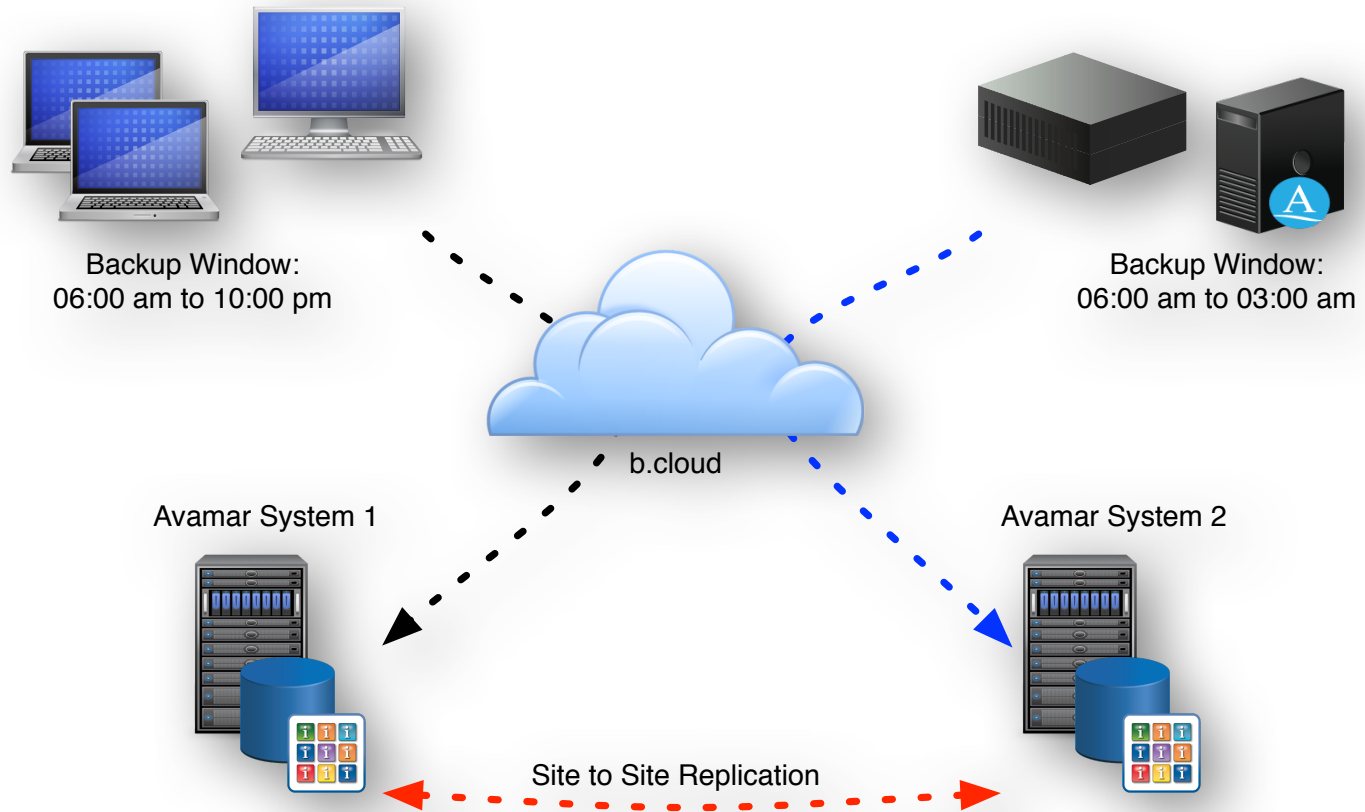

**piattaforma Cisco UCS
& VMware**

**dislocata su 2 datacenter,
a Bolzano e a Trento -
CUBE® high security
server farm**

La fibra di Brennercom

rete proprietaria in fibra ottica

tra le più moderne e innovative d'Europa,
in grado di fornire connessioni fino a 100Gbit
con i più alti livelli di **sicurezza**, massima
ampiezza di banda e minimi tempi di latenza.

Cloud Service Models

b.CLOUD - Design

b.CLOUD - Design

b.CLOUD - SAN Design

b.CLOUD - VM Design

Hardware Design

Backup

Network Design