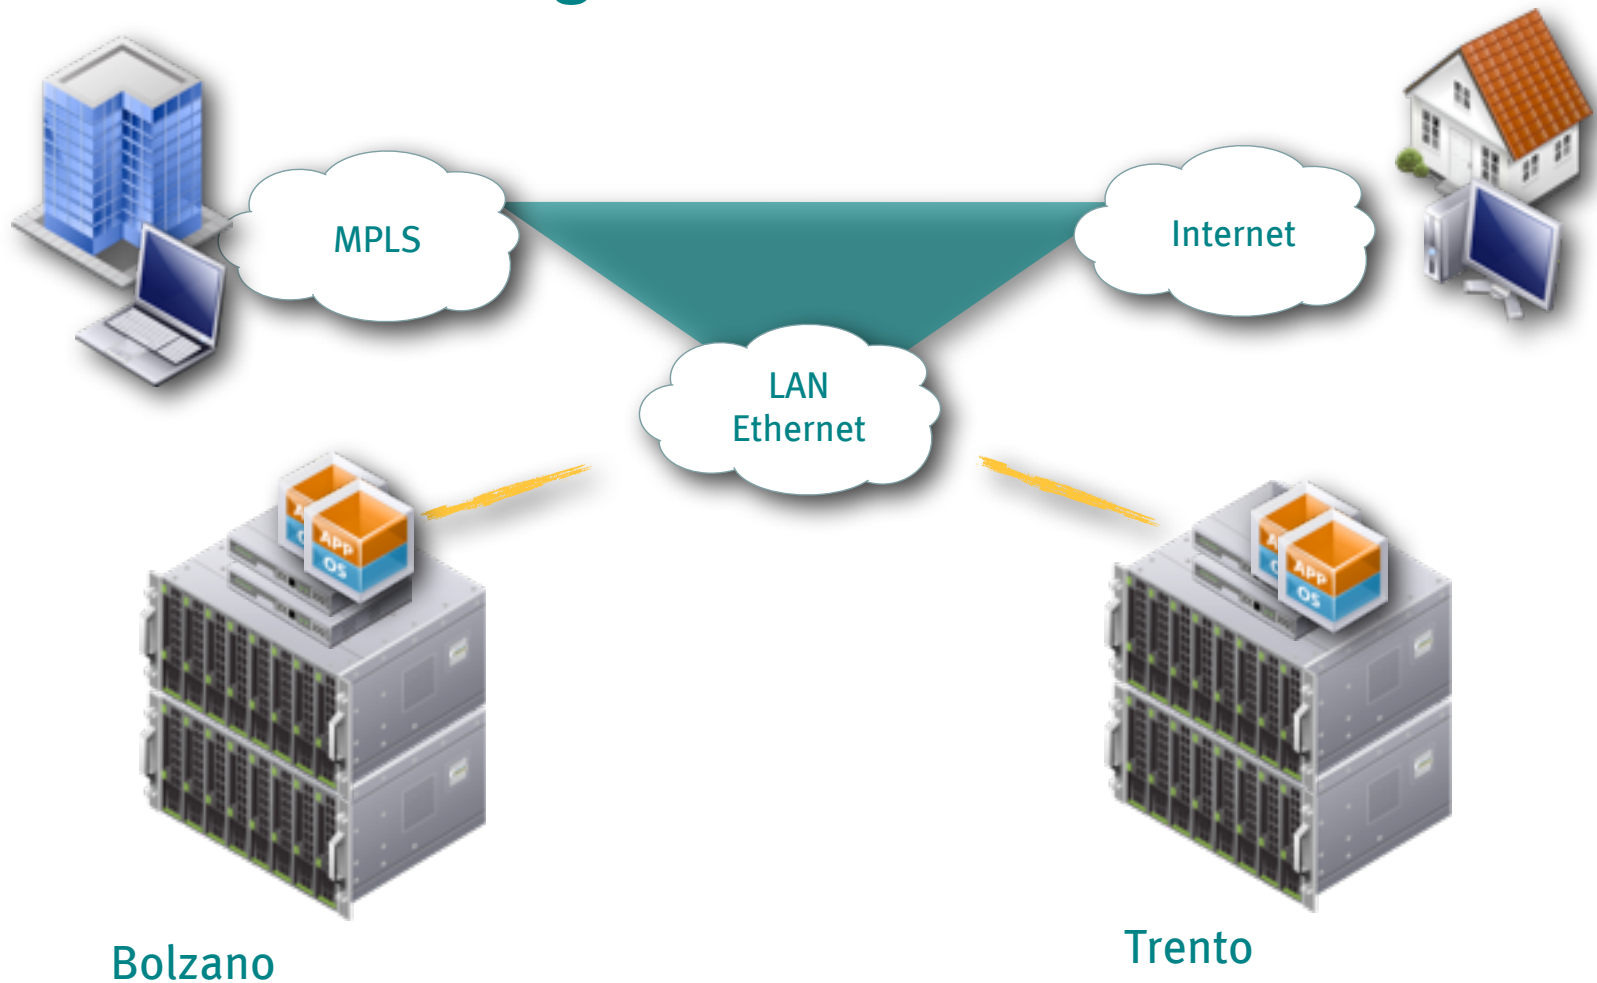

**piattaforma Cisco UCS
& VMware**

**dislocata su 2 datacenter,
a Bolzano e a Trento -
CUBE® high security
server farm**

La fibra di Brennercom

rete proprietaria in fibra ottica

tra le più moderne e innovative d'Europa,
in grado di fornire connessioni fino a 100Gbit
con i più alti livelli di **sicurezza**, massima
ampiezza di banda e minimi tempi di latenza.

Cloud Service Models

b.CLOUD - Design

b.CLOUD - Design

b.CLOUD - SAN Design

b.CLOUD - VM Design

Hardware Design

Backup

Network Design

UCS Interconnections

2 x 4 x 10 GigaEthernet = 80 Gbps
for Ethernet (IP) and Fiberchannel

Network Infrastructure

POP

- POP Milano c/o Telehouse Avalon (c/o INA)
Via Caldera 21 (MI)
nodo SDH, nodo IP-MPLS

- POP Monaco di Baviera c/o Telehouse Global Crossing
Arnulfstrasse 34 (München)
nodo SDH, nodo IP-MPLS