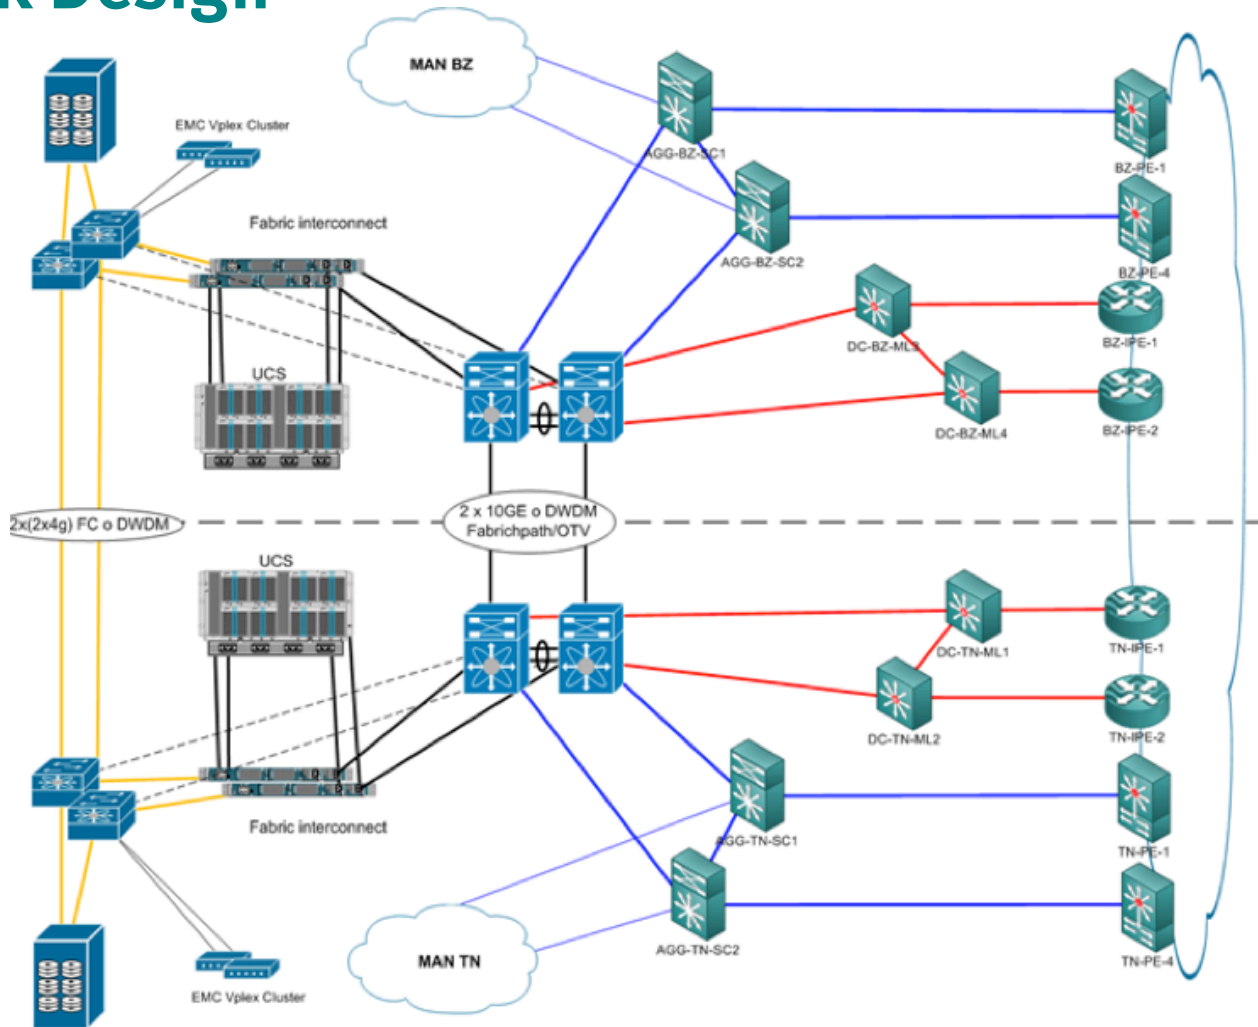

**piattaforma Cisco UCS
& VMware**

**dislocata su 2 datacenter,
a Bolzano e a Trento -
CUBE® high security
server farm**

La fibra di Brennercom

rete proprietaria in fibra ottica

tra le più moderne e innovative d'Europa,
in grado di fornire connessioni fino a 100Gbit
con i più alti livelli di **sicurezza**, massima
ampiezza di banda e minimi tempi di latenza.

Cloud Service Models

b.CLOUD - Design

b.CLOUD - Design

b.CLOUD - SAN Design

b.CLOUD - VM Design

Hardware Design

Backup

Network Design

UCS Interconnections

2 x 4 x 10 GigaEthernet = 80 Gbps
for Ethernet (IP) and Fiberchannel

Network Infrastructure

POP

- POP Milano c/o Telehouse Avalon (c/o INA)
Via Caldera 21 (MI)
nodo SDH, nodo IP-MPLS

- POP Monaco di Baviera c/o Telehouse Global Crossing
Arnulfstrasse 34 (München)
nodo SDH, nodo IP-MPLS