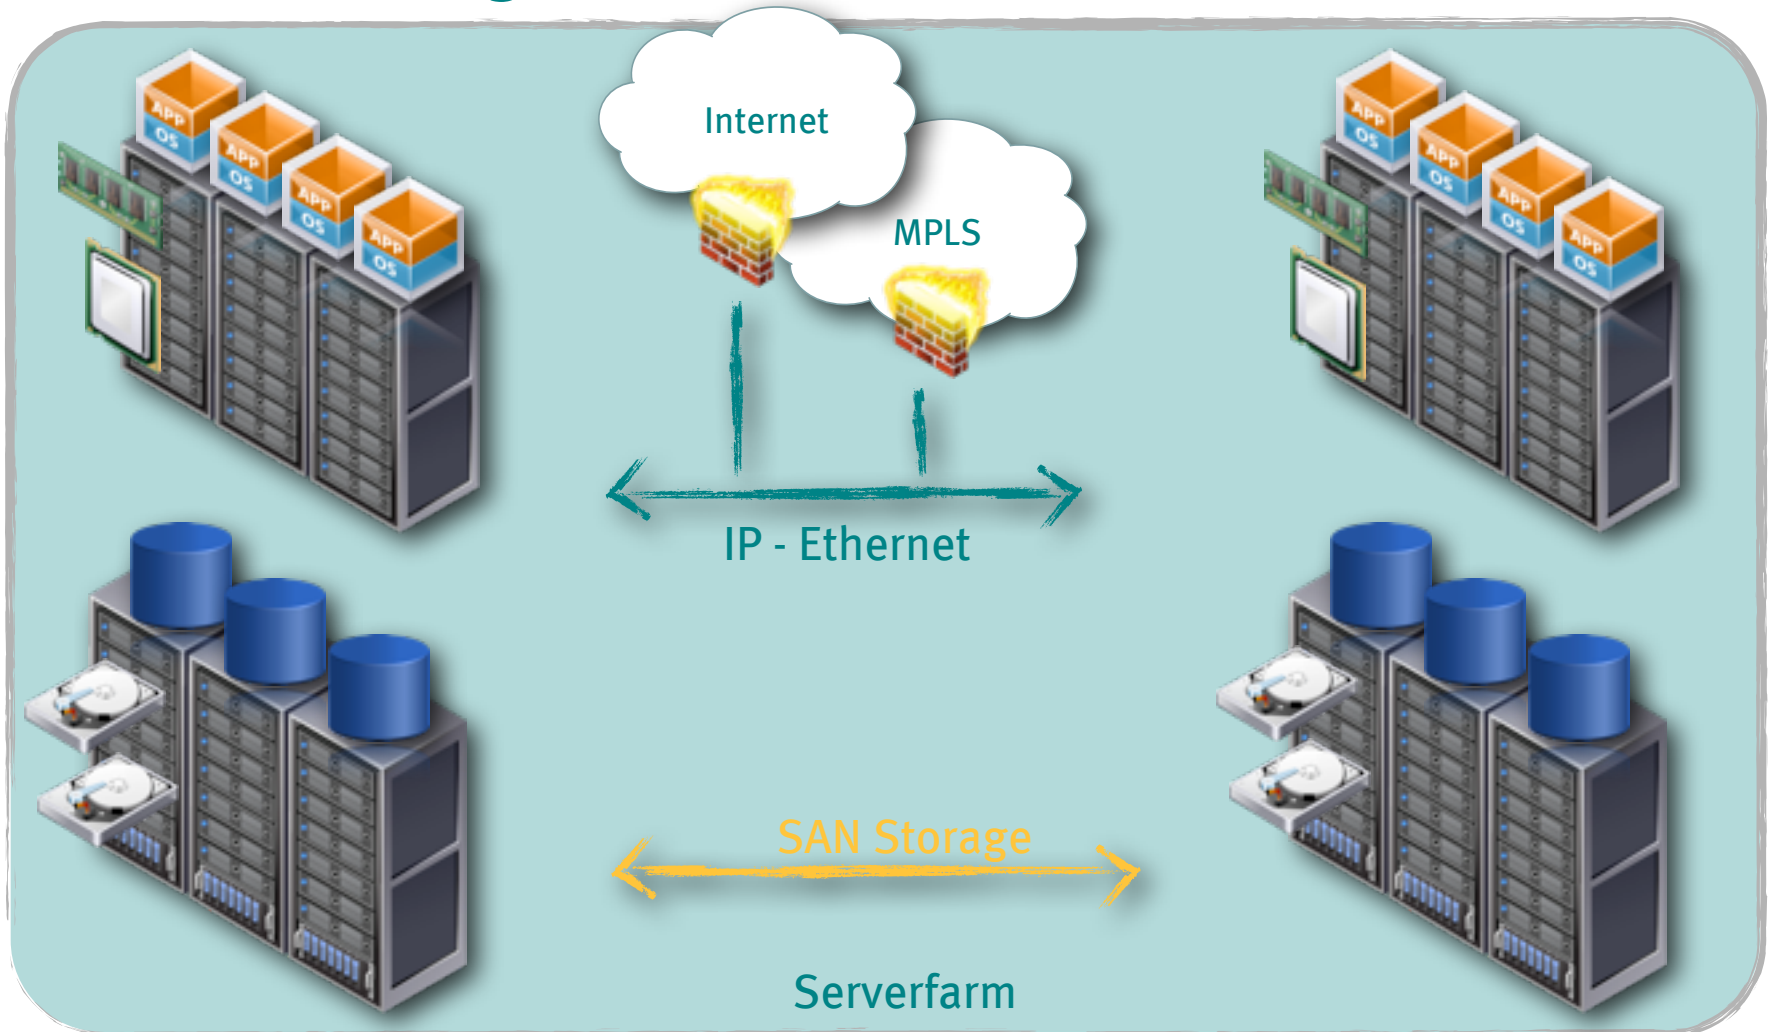

**piattaforma Cisco UCS
& VMware**

**dislocata su 2 datacenter,
a Bolzano e a Trento -
CUBE® high security
server farm**

La fibra di Brennercom

rete proprietaria in fibra ottica

tra le più moderne e innovative d'Europa,
in grado di fornire connessioni fino a 100Gbit
con i più alti livelli di **sicurezza**, massima
ampiezza di banda e minimi tempi di latenza.

Cisco Cloud Provider
(Agosto 2013)

Technical Design

WE
ARE
CLOUD!

brenner△com
top connections

Cloud Deployment Models

Private Cloud

Community Cloud

Public Cloud

Cloud Service Models

b.CLOUD - Design

b.CLOUD - Design

b.CLOUD - SAN Design

b.CLOUD - VM Design

Hardware Design

Backup

Network Design

UCS Interconnections

2 x 4 x 10 GigaEthernet = 80 Gbps
for Ethernet (IP) and Fiberchannel

Network Infrastructure

POP

- POP Milano c/o Telehouse Avalon (c/o INA)
Via Caldera 21 (MI)
nodo SDH, nodo IP-MPLS

- POP Monaco di Baviera c/o Telehouse Global Crossing
Arnulfstrasse 34 (München)
nodo SDH, nodo IP-MPLS