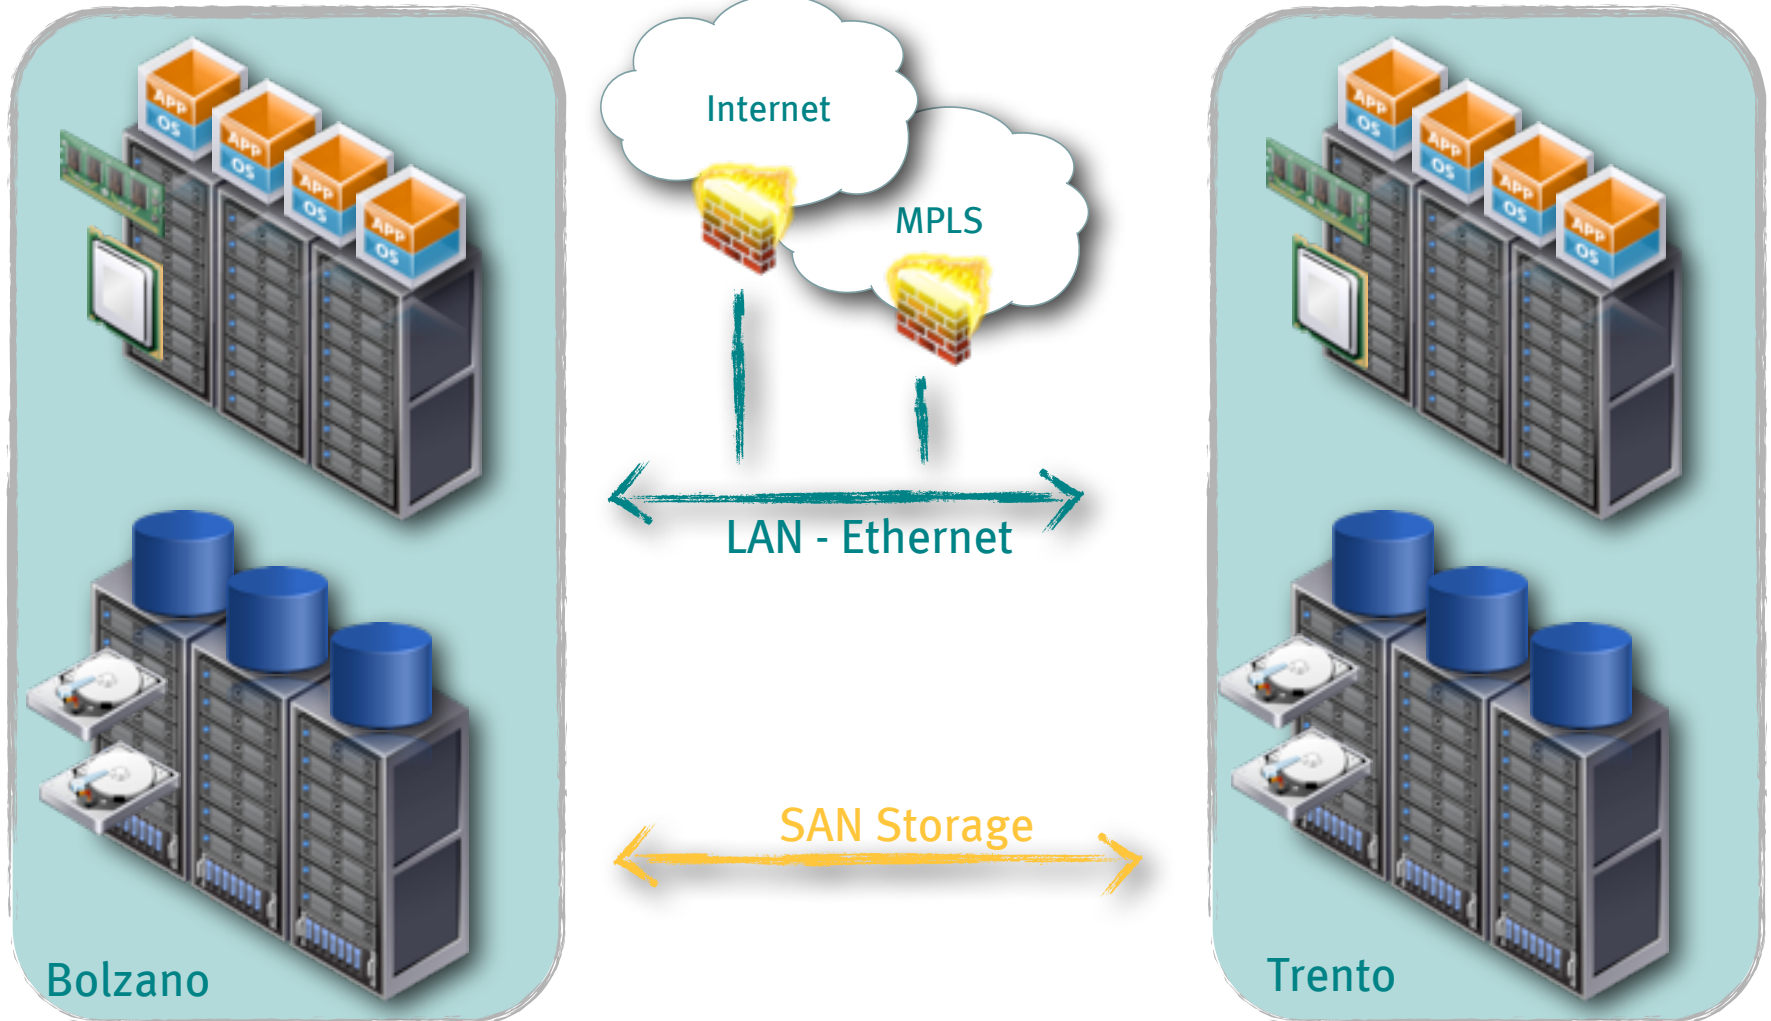

b.CLOUD - Design