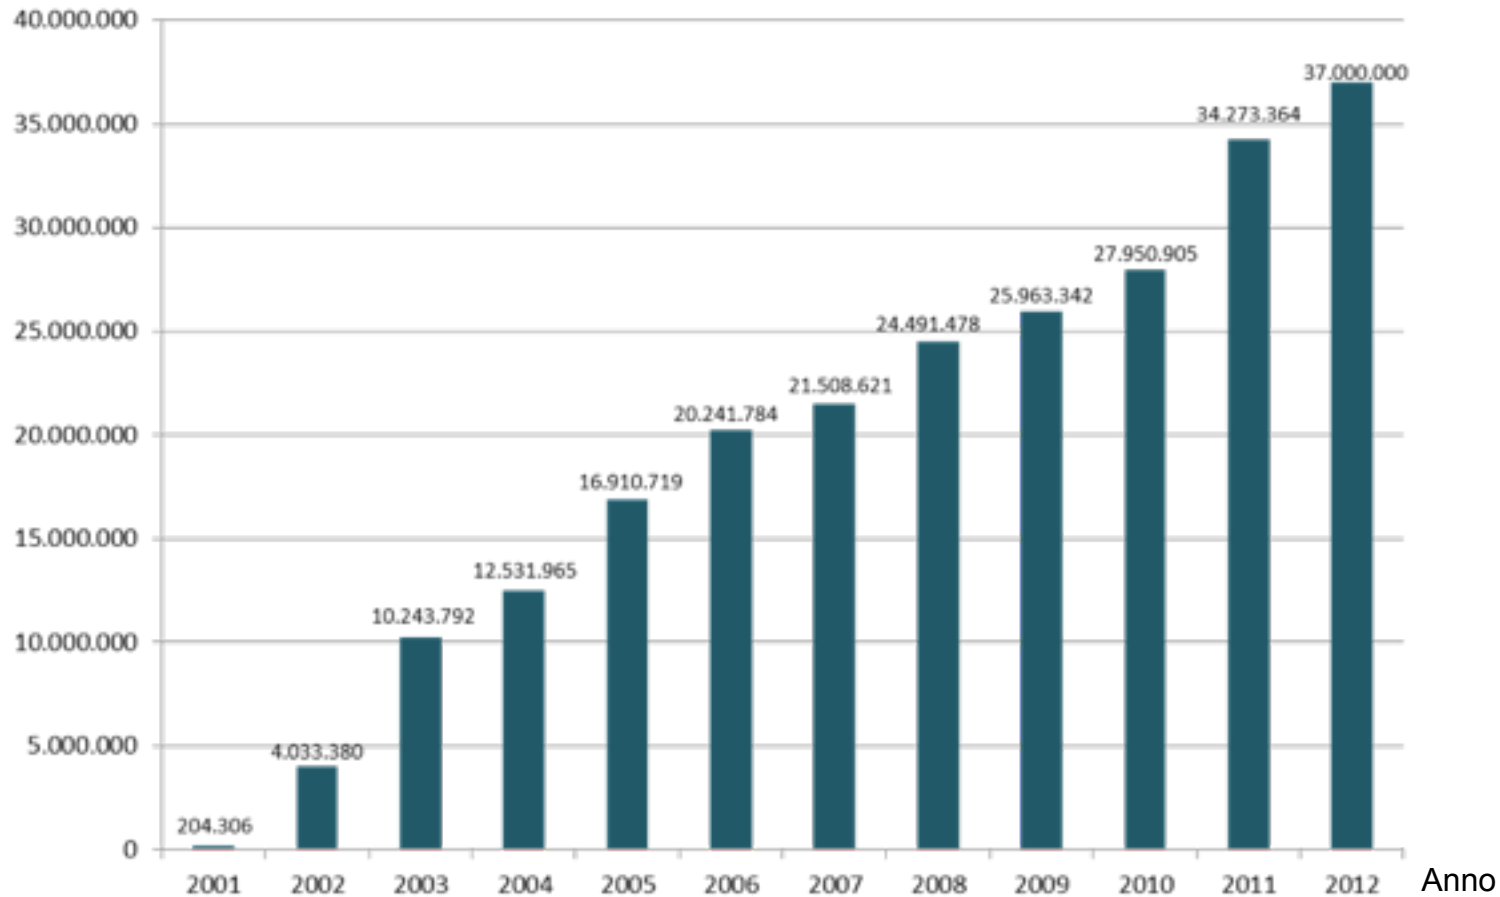

Fatturato del gruppo Brennercom

Valori in €