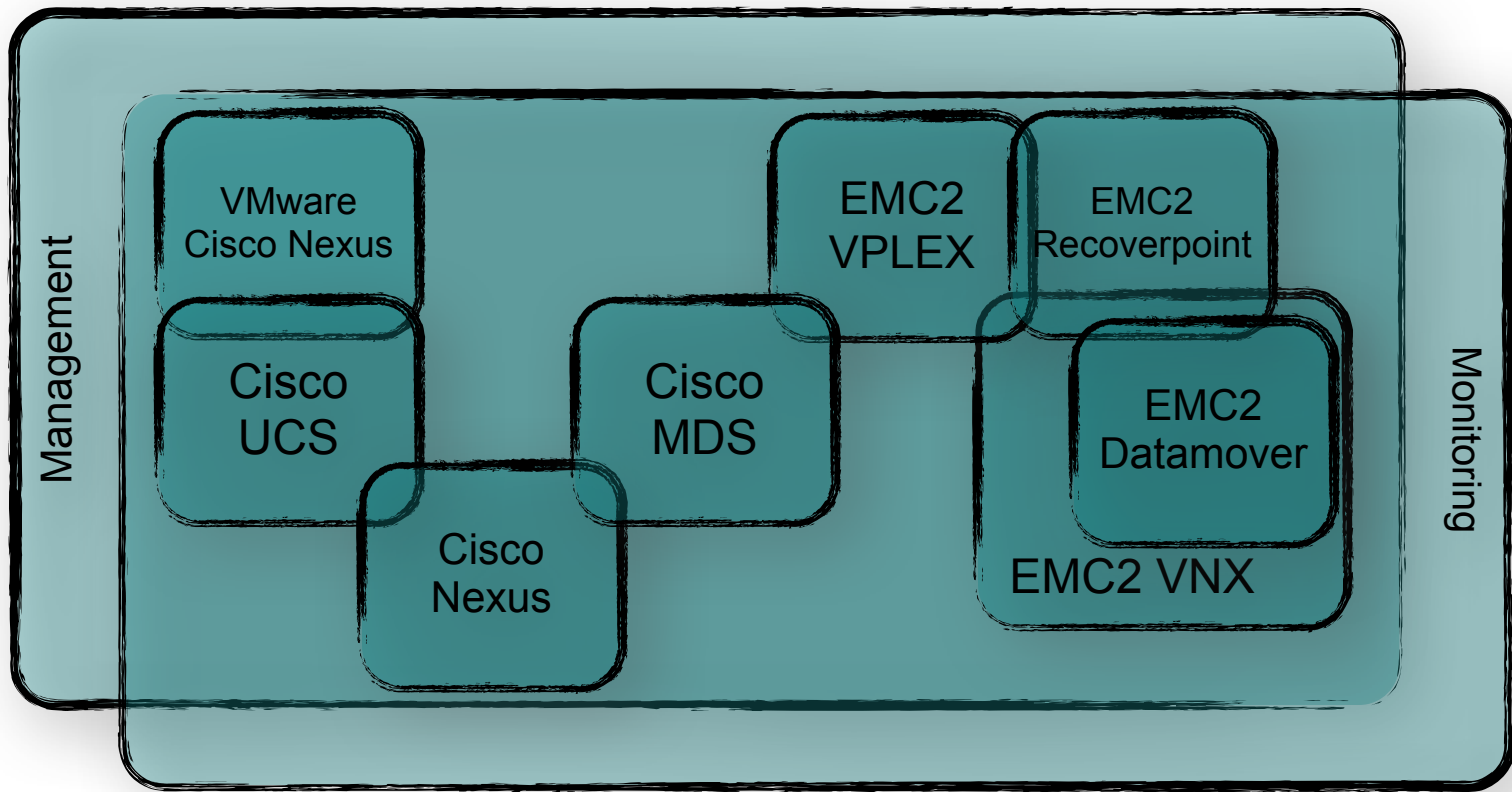

**piattaforma Cisco UCS
& VMware**

**dislocata su 2 datacenter,
a Bolzano e a Trento -
CUBE® high security
server farm**

La fibra di Brennercom

rete proprietaria in fibra ottica

tra le più moderne e innovative d'Europa,
in grado di fornire connessioni fino a 100Gbit
con i più alti livelli di **sicurezza**, massima
ampiezza di banda e minimi tempi di latenza.

Cloud Service Models

b.CLOUD - Design

b.CLOUD - Design

b.CLOUD - SAN Design

b.CLOUD - VM Design

Hardware Design

Backup

Network Design

UCS Interconnections

2 x 4 x 10 GigaEthernet = 80 Gbps
for Ethernet (IP) and Fiberchannel

Network Infrastructure

POP

- POP Milano c/o Telehouse Avalon (c/o INA)
Via Caldera 21 (MI)
nodo SDH, nodo IP-MPLS

- POP Monaco di Baviera c/o Telehouse Global Crossing
Arnulfstrasse 34 (München)
nodo SDH, nodo IP-MPLS