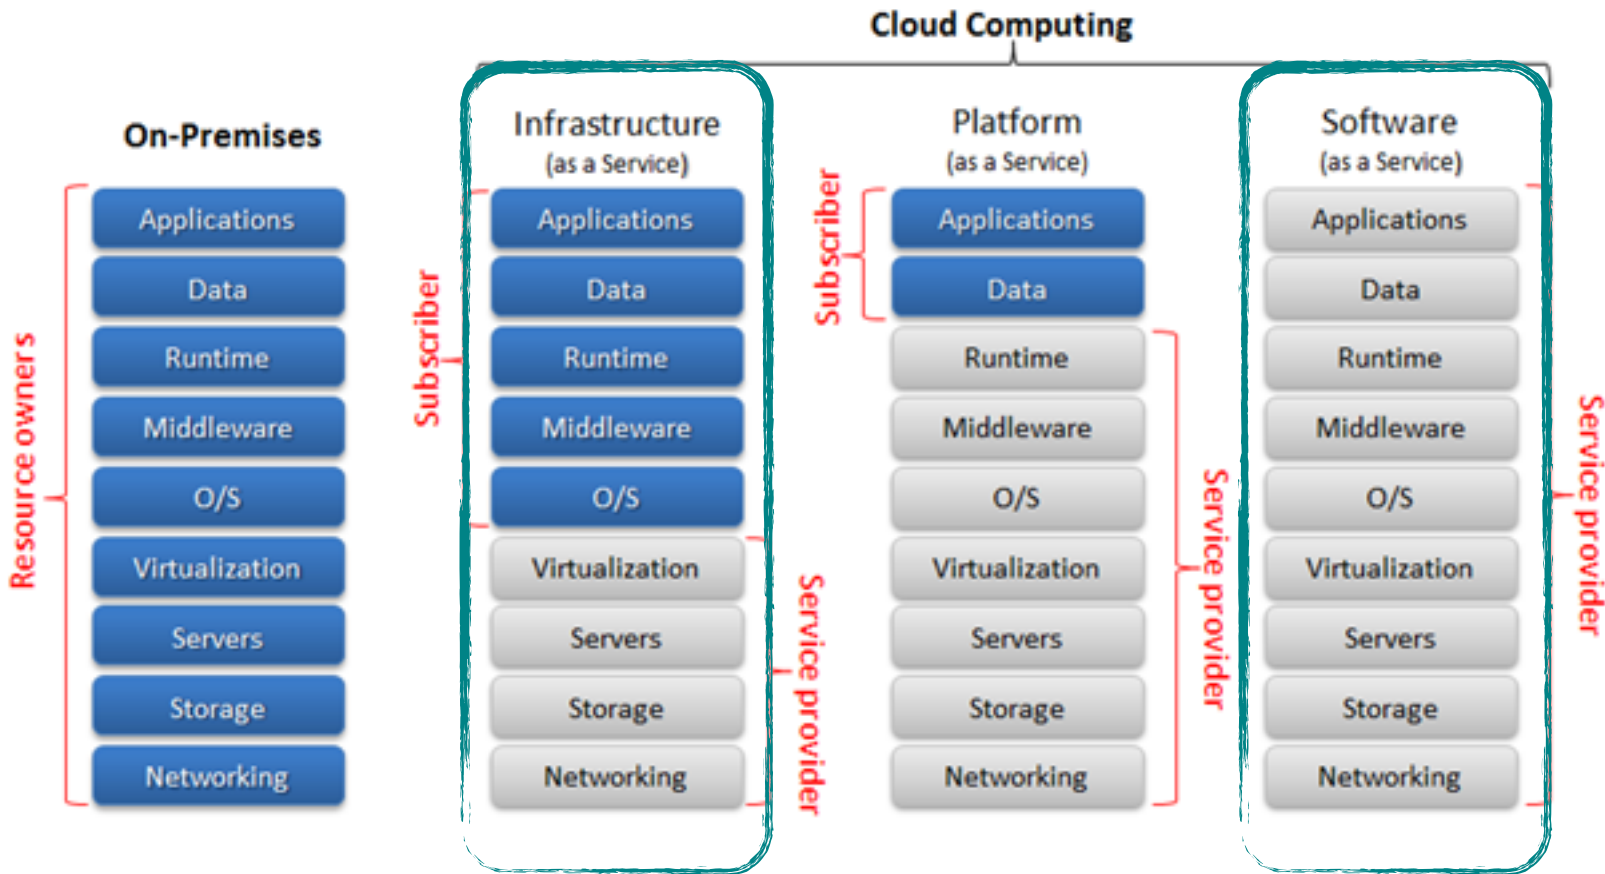

Cloud Service Models